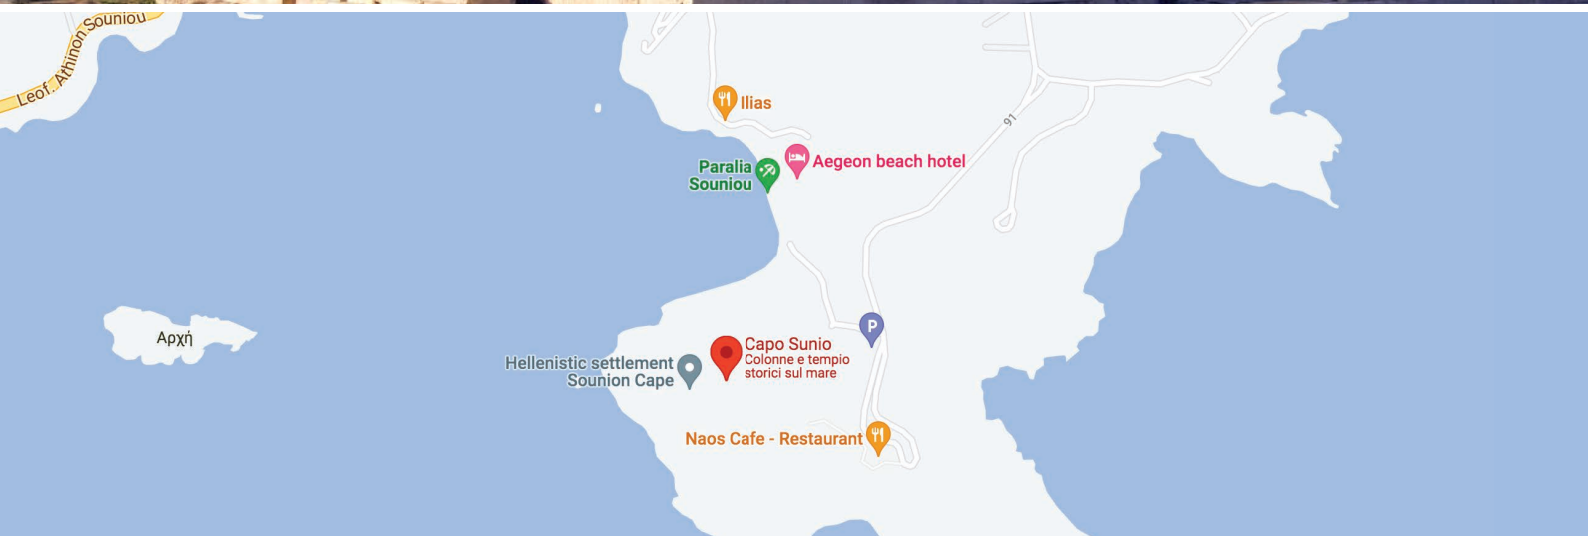

The background of the entire page is a photograph of the Temple of Apollo at Cape Sounion in Greece. The image shows several tall, weathered stone columns standing on a multi-tiered stone platform. The sky is a clear, bright blue. The text is overlaid on the center of the image.

escursioni GRECIA CLASSICA

TOUR

CAPO SOUNION

mezza giornata

DA MARZO AD OTTOBRE - sabato - domenica
da Atene

Nel pomeriggio, partenza con pullman e guida per Capo Souinio, percorrendo la strada costiera con le bellissime spiagge di Glyfada, Vouliagmeni e Varkiza, zone residenziali della città, fino alla punta meridionale dell'Attica: Capo Sounion, che vanta una delle viste più spettacolari del mar Egeo e dove si trovano in posizione suggestiva a strapiombo sul mare, i resti del tempio greco dedicato a Poseidone. Secondo il mito sarebbe il luogo dal quale Egeo, re di Atene, si gettò in mare quando vide la nave del figlio Teseo con le vele nere, poichè credeva che l'eroe fosse morto cercando di portare a termine la sua missione. In realtà Teseo aveva solo dimenticato di issare vele bianche che avrebbero invece simboleggiato la buona riuscita dell'impresa e per questa ragione ne deriva il nome: Mar Egeo. Al termine della visita guidata del Tempio possibilità di passeggiare liberamente sul promontorio roccioso di Sounio e godere del fantastico paesaggio.