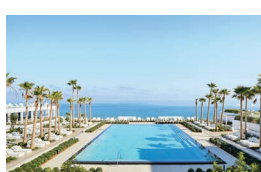

Hotel ★★★★★ **RETHYMNO-PIGIANOS KAMPOS**

Greotel Lux Me White Palace

DOPPIA GUESTROOM
VISTA GIARDINO/MONTAGNA
all inclusive

DOPPIA SUPERIOR GUESTROOM
VISTA MARE
all inclusive

€ 2051 € 2402 € 2610 € 2150

€ 2299 € 2726 € 3000 € 2418

CORFU' |

WIZZ partenze lunedì/venerdì
prima partenza 26/06 - ultima partenza 25/08

Dal 26/06 al 14/07 Dal 14/07 al 28/07 Dal 28/07 al 25/08 Dal 25/08 al 01/09