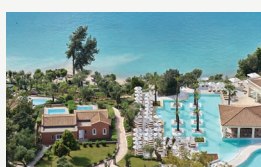

Hotel ★★★★★ **KOMMENO**

Greotel Eva Palace

DOPPIA BUNAGALOW GARDEN VIEW
mezza pensione

DOPPIA PANORAMIC GUESTROOM SEA VIEW
mezza pensione

€ 1620 € 1647 € 1893 € 1647

€ 1715 € 1742 € 1988 € 1742