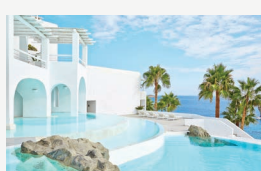

Hotel ★★★★★ **PASAROU BEACH**

Mykonos Blu Greotel Boutique Resort

DOPPIA ISLAND GARDEN ROOM
prima colazione

ISLAND BUNGALOW DELUXE SEA VIEW
prima colazione

€ 4208 € 4262 € 4317 € 4262

€ 5017 € 5072 € 5126 € 5072

La quota include: Voli da e per l'Italia da Fiumicino Aeroporto, Wizz Air per le isole e Aegean Airlines per Attica; 7 notti in camera doppia nell'hotel e nella camera prescelta nel trattamento indicato
La quota non include: Trasferimenti da e per l'aeroporto in richiesta; Bagaglio in stiva in richiesta; Tassa di soggiorno da regolare in loco; Spese di gestione pratica inclusive di assicurazione medico, bagaglio, interruzione viaggio e annullamento € 69 per persona.

- Lettini ed ombrelloni in spiaggia
- Mini CLub
- Area Parcheggio
- Teli per piscina e mare
- Free wi fi
- Palestra

AEGEAN

VOLO AEGEAN AIRLINES:

1 Bagaglio a mano di 8 kg + 1 oggetto personale
Modifiche cambio data illimitate senza costi aggiuntivi
(Supplemento solo per eventuale adeguamento tariffario)

WIZZ

VOLO WIZZ AIR:

1 Bagaglio a mano di 10 kg + 1 oggetto personale
1 Modifica cambio data senza costi aggiuntivi
(Supplemento solo per eventuale adeguamento tariffario)