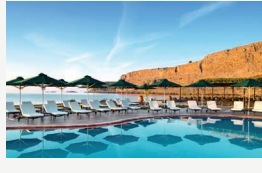

Hotel ★★★★★ **LINDOS**
Mitsis Lindos Memories Resort & Spa
DOPPIA TWIN SIDE SEA VIEW prima colazione
DOPPIA TWIN SEA VIEW prima colazione

€ 1926 € 2440 € 2562 € 2185
€ 2440 € 3151 € 3273 € 2865