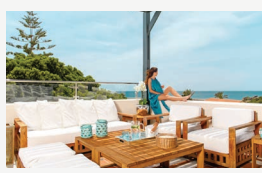

Hotel ★★★★★ **KIOTARI**
Mitsis Rodos Maris Resort & Spa
DOPPIA TWIN LAND VIEW all inclusive
DOPPIA TWIN SEA VIEW all inclusive

€ 1457 € 2148 € 2270 € 1794
€ 1508 € 2199 € 2321 € 1848