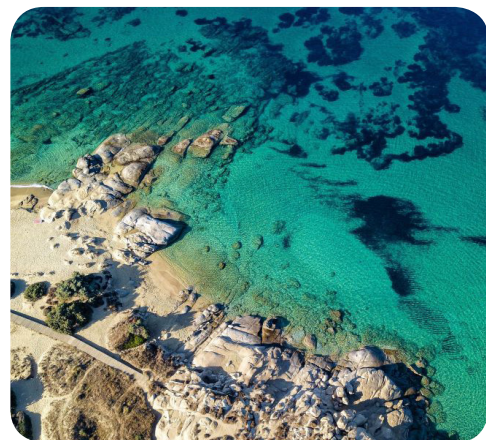

ATENE E TOUR DELLE ISOLE CICLADI PAROS, NAXOS

7 GIORNI/6 NOTTI

Calendario partenze 2025

maggio 10, 24, 31
settembre 13, 20, 27

da **€1430**

per persona in camera doppia

TOUR DI CRETA

7 GIORNI/6 NOTTI
CON GUIDA LOCALE IN ITALIANO